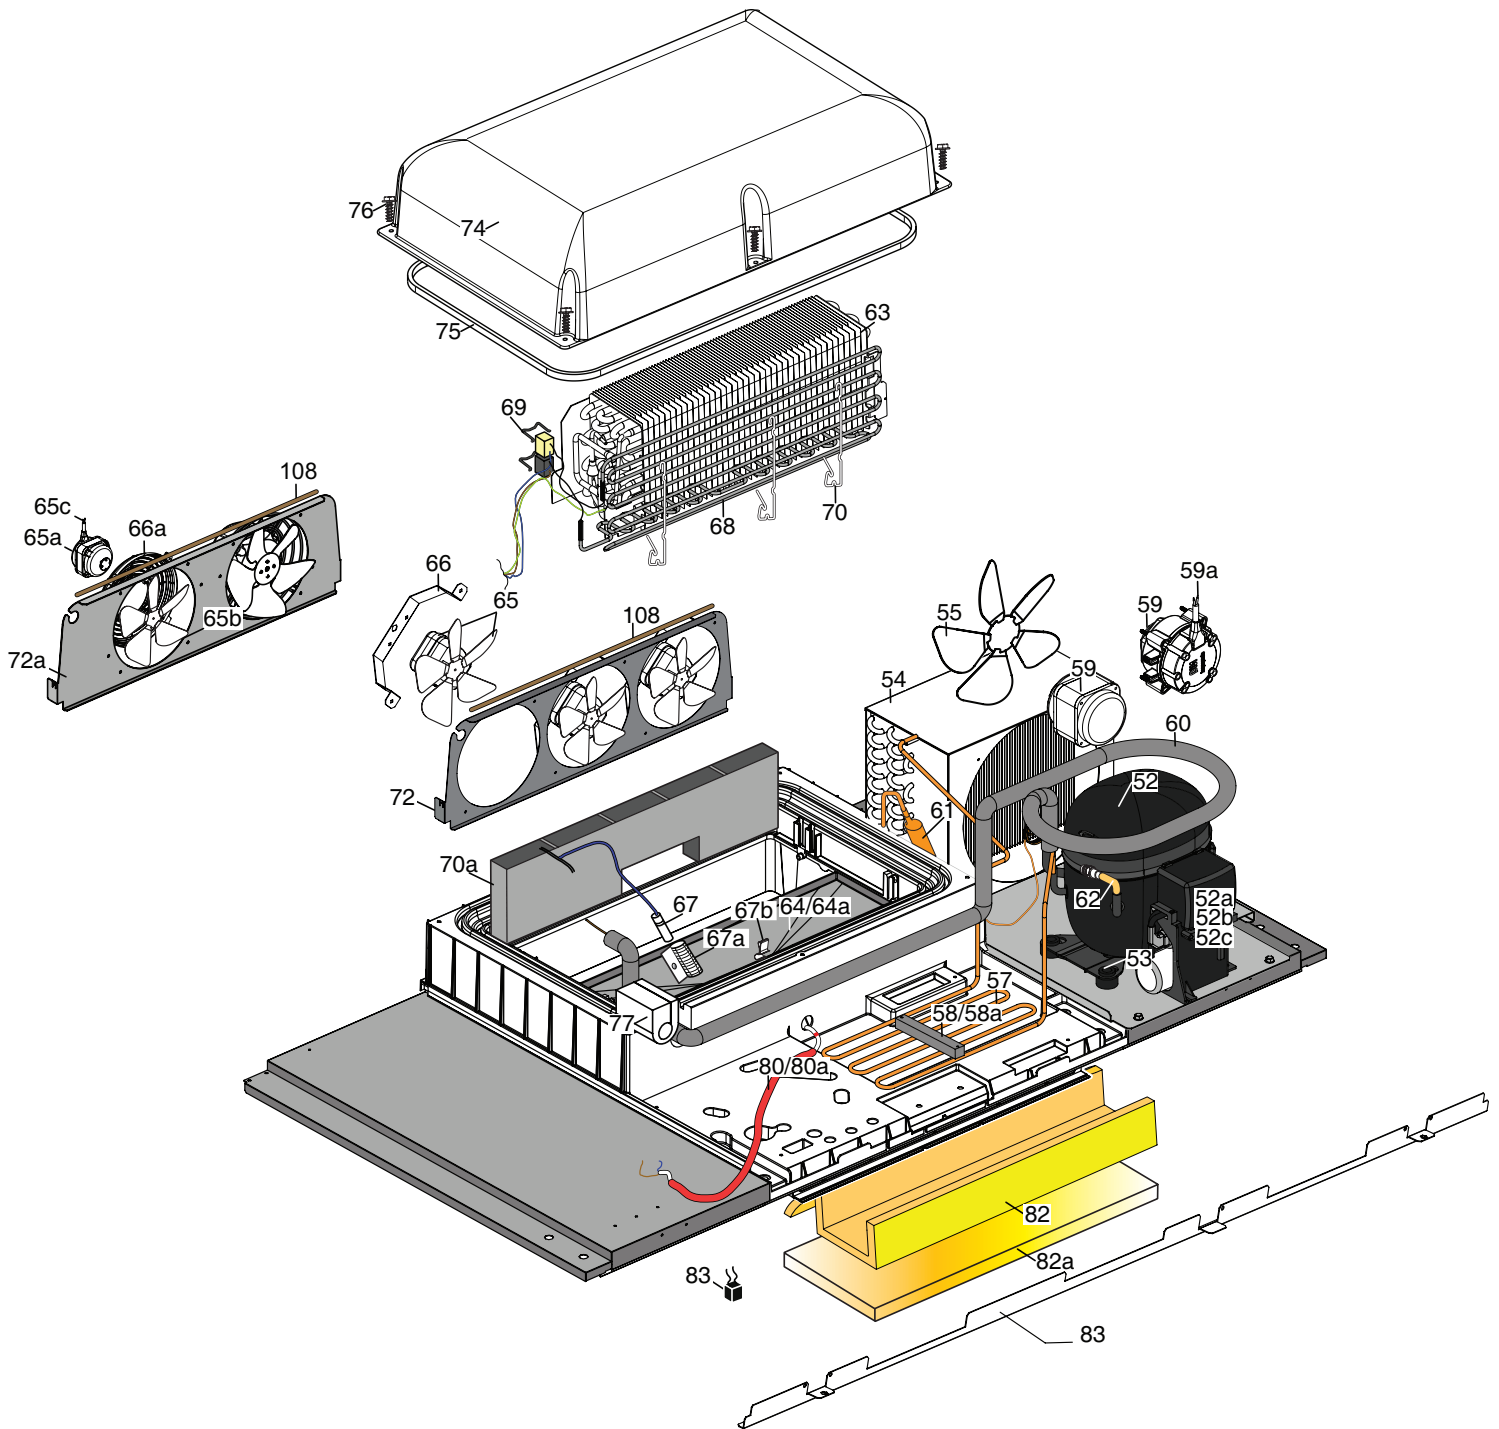

COOLING UNIT ASSEMBLY FROM WK 38/2021

CONTROL PANEL UP TO WK 37/2021

CONTROL PANEL FROM WK 38/2021

Pos	Fact .Code	Code	Descrizione	Description	Ref, - Note
1	541R05001	093243	Piedino	Foot	
1	518R03900	094098	Piedino Marine	Marine Foot	d e
2	217555204	093245	Vite per plastica per piedino 7x20	Screw (use by fix foot)	
4	502R17500	093394	Staffa supporto fianchi	Side support	
6	501R38201	093249	Cremagliera anteriore/posteriore	Front/back Rack	
7	501R47900	093250	Guida Sx	Left support	
7	501R63900	095061	Guida Sx Marine	Marine Left support	d e
8	501R48100	093251	Guida Dx	Right support	
8	501R64000	095062	Guida Dx Marine	Marine Right support	d e
9	514R10600	093252	Griglia 2/1 rilsan	Grid 2/1rilsan	
9a	514R11700	093397	Griglia centrale	Central grid	
10	514R12200	093253	Griglia di fondo rilsan	Bottom grid rilsan	
11	501R62100		Supporto centrale cremagliere	Rack rupport	
12	832R09202		Cornice orrizzontale	Orrizzontal frame	
12a	832R09101	093255	Cornice verticale	Vertical frame	
12b	832R09401	093399	Cornice verticale montante	Vertical frame central support	
13	617R06801	093400	Cavo riscaldante cornice 28,95 W	Heating cable frame 28,95 W	
13a	617R06901	093401	Cavo riscaldante cornice 15,98 W	Heating cable frame 15,98 W	
14	835R24309	093309	Porta con guarnizione,cerniera bt	Gasket, hinge, and door A304	a c d e
14	835R24509	093312	Porta con guarnizione,cerniera bt	Gasket, hinge, and door A430	b
15	835R24208	093311	Porta 304 bt	Door (left) A304	a c d e
15	835R24408	093310	Porta 430 bt	Door (left) A430	b
16	548R08000	094152	Guarnizione porta cieca	Gasket full door	
17	835704001	082219	Cerniera porta	Hinge door	
18	544700601	081654	Boccola per porta	Door bush	
19	833R21600	093341	Staffa inferiore porta	Lower stirrup door	
20	505723801	082257	Staffa superiore porta	Upper stirrup door	
21	541R05301	093271	Tappo per cerniere	Hole hinge plug	
22	835739900	087110	Ruota rotante con freno	Brake weel	
23	835740000	087111	Ruota rotante	Weel	
51	502R24300	*	Supporto impianto elettrico	Electrical wiring support	Up to 2021/37
51	546R43401	097284	Supporto impianto elettrico	Electrical wiring support	From 2021/38
52	684R07100	093494	Compressore (NT2180GK) 220/60hz	Compressor (NT2180GK) 220/60hz	
52	684R07100	093494	Compressore (NT2180GK) 220/60hz	Compressor (NT2180GK) 220/60hz	a b
52	684R16100	097757	Compressore (NT2210UV) 220/60hz	Compressor (NT2210UV) 220/60hz	Up to 2024/52 a b
52	684R16100	097757	Compressore (NT2210UV) 220/60hz	Compressor (NT2210UV) 220/60hz	From 2025/02 d e
52a	*		Relè avviamento	Start relay	
52b	*		Protettore	Protector	
52c	*		Condensatore di avviamento	Start capacitor	
53	541714500	099872	Fissaggio compressore	Rubber compressor	
54	830R05000	093404	Condensatore 25X21,65	Condenser	
55	511R01900	094955	Ventola 254-31	Ventola 254-31	c
55	511R01900	094955	Ventola 254-31	Ventola 254-31	a b Up to 2024/52
55	511R01300	093784	Ventola 254-34	Ventola 254-34	a b From 2025/02
55	511R01300	093784	Ventola 254-34	Ventola 254-34	d e
56	546707500	092651	Protezione ventola	Fan protection	
57	515R13000	093405	Serpentina evap. acqua di conden.	Evaporation water pipe	
58	501R41700	093406	Staffa fissaggio serpentina	Stopper pipe	
58a	543R09300	093260	Bloccetto fissaggio serpentina	Stopper pipe	
59	682R14400	097291	Ventilatore condensatore (MA-VIB)	Condenser fan (MA-VIB)	
59	682R14400	097291	Ventilatore condensatore (MA-VIB)	Condenser fan (MA-VIB)	a b
59	682R12900	097066	Ventilatore condensatore (EBM)	Condenser fan (EBM)	Up to 2024/52 a b From 2025/02
59	682R12900	097066	Ventilatore condensatore (EBM)	Condenser fan (EBM)	d e
59a	635R37900	097055	Cablaggio ventilatore	Fan wiring	a b
60	858R06600	095426	Scambiatore	Heat exchanger	a b
					Up to 2024/52