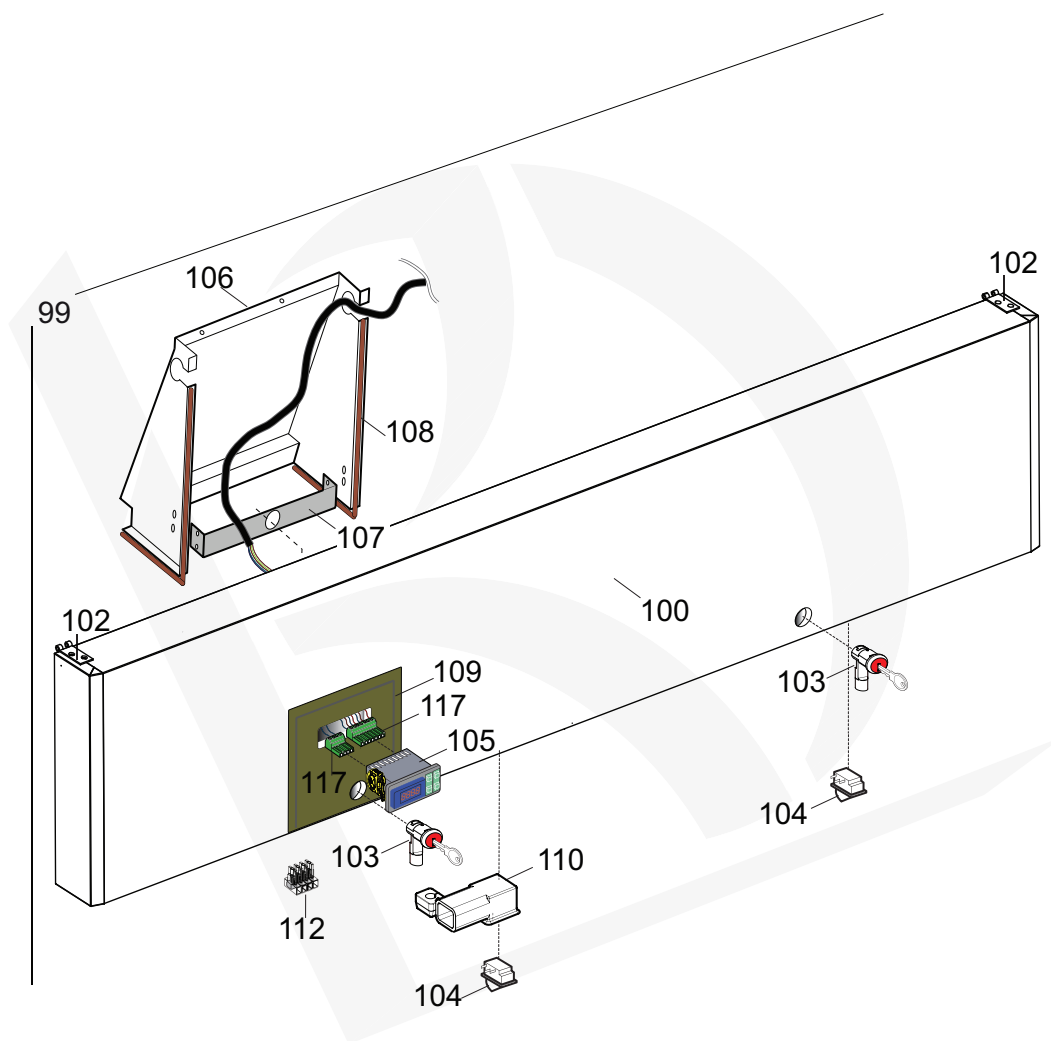

COOLING UNIT ASSEMBLY FROM WK 38/2021

CONTROL PANEL UP TO WK 37/2021

CONTROL PANEL FROM WK 38/2021

Pos	Fact .Code	Code	Descrizione	Description	Ref, - Note
1	541R05001	093243	Piedino	Foot	
1	518R03900	094098	Piedino Marine	Marine Foot	d e
2	217555204	093245	Vite per plastica per piedino 7x20	Screw (use by fix foot)	
4	502R17500	093394	Staffa supporto fianchi	Side support	
6	501R38201	093249	Cremagliera anteriore/posteriore	Front/back Rack	
7	501R47900	093250	Guida Sx	Left support	
7	501R63900	095061	Guida Sx Marine	Marine Left support	d e
8	501R48100	093251	Guida Dx	Right support	
8	501R64000	095062	Guida Dx Marine	Marine Right support	d e
9	514R10600	093252	Griglia 2/1 rilsan	Grid 2/1rilsan	
9a	514R11700	093397	Griglia centrale	Central grid	
10	514R12200	093253	Griglia di fondo rilsan	Bottom grid rilsan	
11	501R62100		Supporto centrale cremagliere	Rack rupport	
12	832R09202		Cornice orrizzontale	Orrizzontal frame	
12a	832R09101	093255	Cornice verticale	Vertical frame	
12b	832R09401	093399	Cornice verticale montante	Vertical frame central support	
13	617R06801	093400	Cavo riscaldante cornice 28,95 W	Heating cable frame 28,95 W	
13a	617R06901	093401	Cavo riscaldante cornice 15,98 W	Heating cable frame 15,98 W	
14	835R24309	093309	Porta con guarnizione,cerniera bt	Gasket, hinge, and door A304	a c d e
14	835R24509	093312	Porta con guarnizione,cerniera bt	Gasket, hinge, and door A430	b
15	835R24208	093311	Porta 304 bt	Door (left) A304	a c d e
15	835R24408	093310	Porta 430 bt	Door (left) A430	b
16	548R08000	094152	Guarnizione porta cieca	Gasket full door	
17	835704001	082219	Cerniera porta	Hinge door	
18	544700601	081654	Boccola per porta	Door bush	
19	833R21600	093341	Staffa inferiore porta	Lower stirrup door	
20	505723801	082257	Staffa superiore porta	Upper stirrup door	
21	541R05301	093271	Tappo per cerniere	Hole hinge plug	
22	835739900	087110	Ruota rotante con freno	Brake weel	
23	835740000	087111	Ruota rotante	Weel	
51	502R24300	*	Supporto impianto elettrico	Electrical wiring support	Up to 2021/37
51	546R43401	097284	Supporto impianto elettrico	Electrical wiring support	From 2021/38
52	684R07100	093494	Compressore (NT2180GK) 220/60hz	Compressor (NT2180GK) 220/60hz	
52	684R07100	093494	Compressore (NT2180GK) 220/60hz	Compressor (NT2180GK) 220/60hz	a b
52	684R16100	097757	Compressore (NT2210UV) 220/60hz	Compressor (NT2210UV) 220/60hz	Up to 2024/52 a b
52	684R16100	097757	Compressore (NT2210UV) 220/60hz	Compressor (NT2210UV) 220/60hz	From 2025/02 d e
52a	*		Relè avviamento	Start relay	
52b	*		Protettore	Protector	
52c	*		Condensatore di avviamento	Start capacitor	
53	541714500	099872	Fissaggio compressore	Rubber compressor	
54	830R05000	093404	Condensatore 25X21,65	Condenser	
55	511R01900	094955	Ventola 254-31	Ventola 254-31	c
55	511R01900	094955	Ventola 254-31	Ventola 254-31	a b Up to 2024/52
55	511R01300	093784	Ventola 254-34	Ventola 254-34	a b From 2025/02
55	511R01300	093784	Ventola 254-34	Ventola 254-34	d e
56	546707500	092651	Protezione ventola	Fan protection	
57	515R13000	093405	Serpentina evap. acqua di conden.	Evaporation water pipe	
58	501R41700	093406	Staffa fissaggio serpentina	Stopper pipe	
58a	543R09300	093260	Bloccetto fissaggio serpentina	Stopper pipe	
59	682R14400	097291	Ventilatore condensatore (MA-VIB)	Condenser fan (MA-VIB)	
59	682R14400	097291	Ventilatore condensatore (MA-VIB)	Condenser fan (MA-VIB)	a b
59	682R12900	097066	Ventilatore condensatore (EBM)	Condenser fan (EBM)	Up to 2024/52 a b From 2025/02
59	682R12900	097066	Ventilatore condensatore (EBM)	Condenser fan (EBM)	d e
59a	635R37900	097055	Cablaggio ventilatore	Fan wiring	a b
60	858R06600	095426	Scambiatore	Heat exchanger	a b
					Up to 2024/52