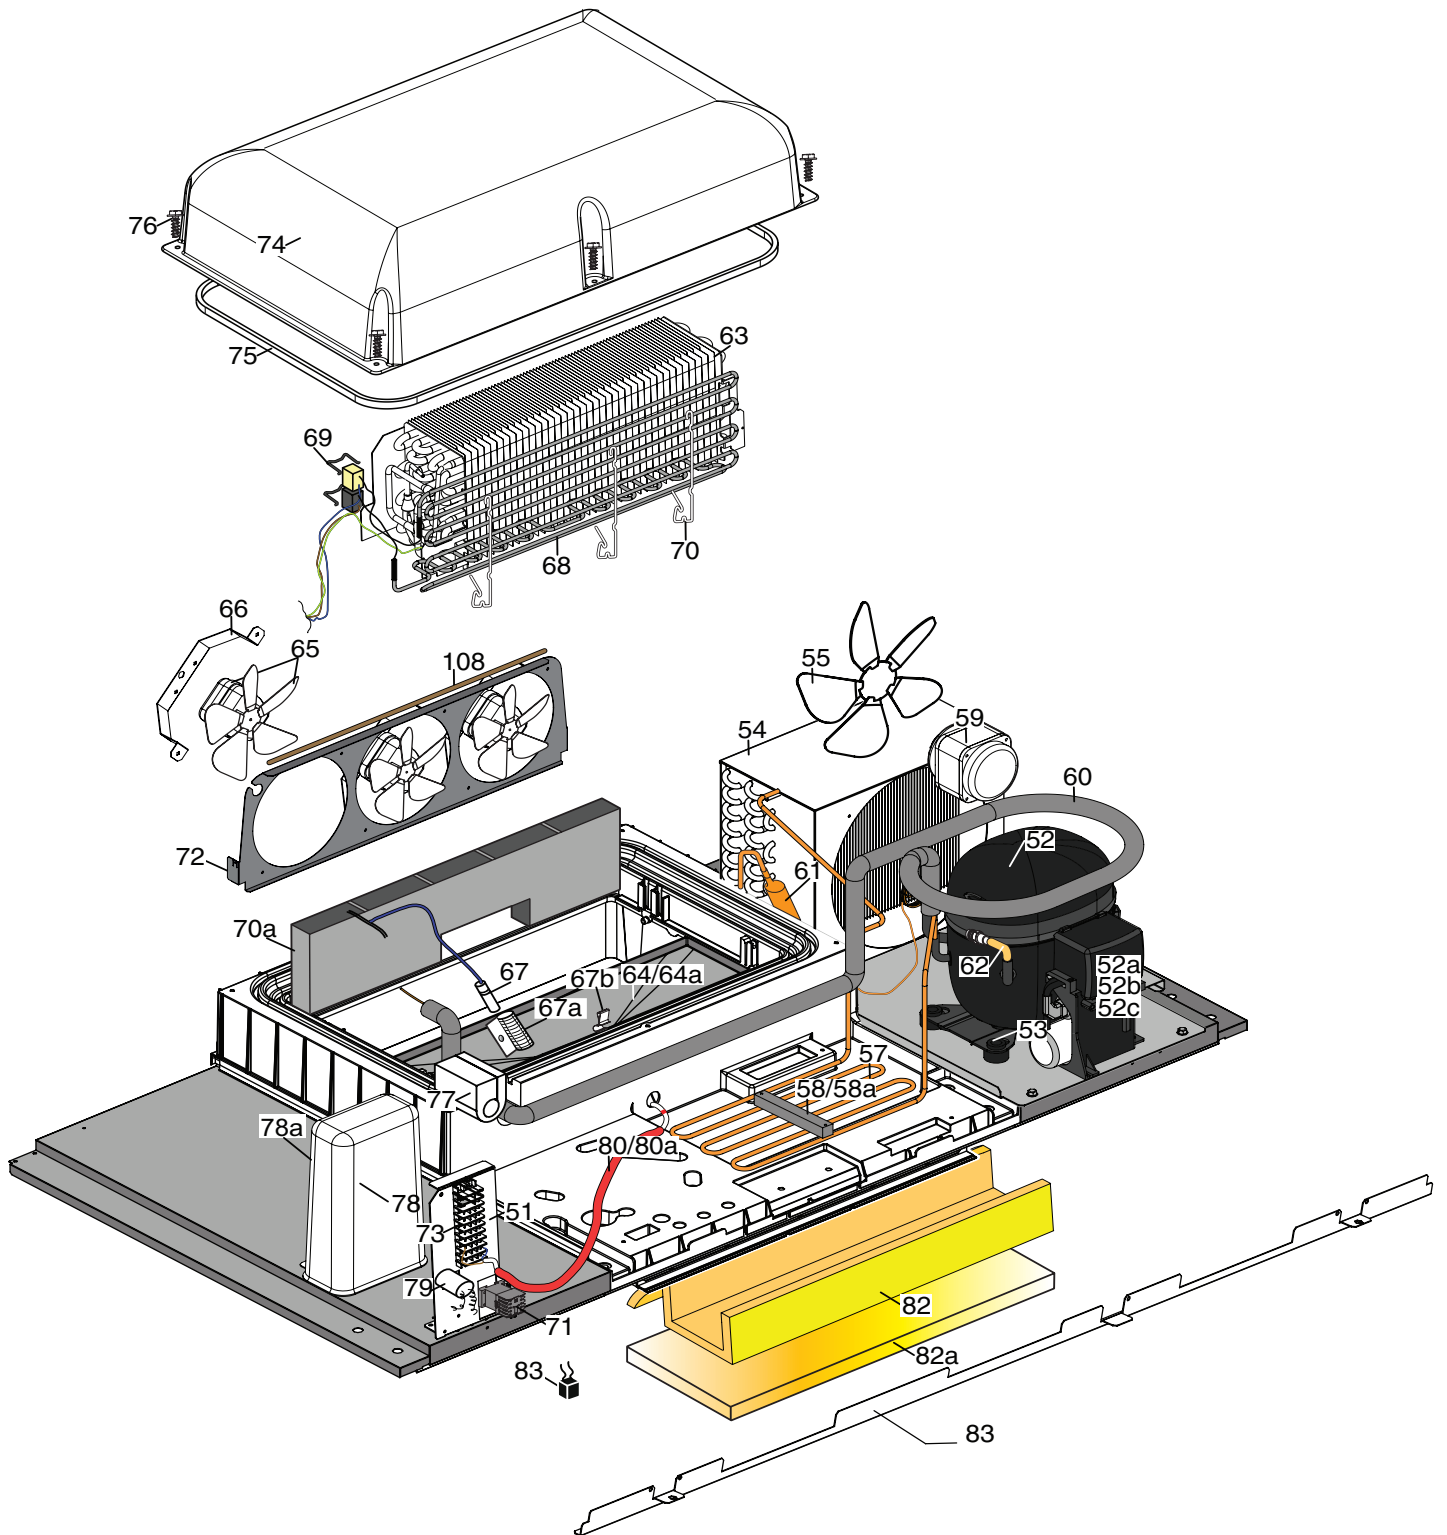

COOLING UNIT ASSEMBLY FROM WK 38/2021

CONTROL PANEL UP TO WK 37/2021

CONTROL PANEL FROM WK 38/2021

Pos	Fact .Code	Code	Descrizione	Description	Ref, - Note
1	541R05001	093243	Piedino	Foot	
1	518R03900	094098	Piedino Marine	Marine Foot	d e
2	217555204	093245	Vite per plastica per piedino 7x20	Screw (use by fix foot)	
4	502R17500	093394	Staffa supporto fianchi	Side support	
6	501R38201	093249	Cremagliera anteriore/posteriore	Front/back Rack	
7	501R47900	093250	Guida Sx	Left support	
7	501R63900	095061	Guida Sx Marine	Marine Left support	d e
8	501R48100	093251	Guida Dx	Right support	
8	501R64000	095062	Guida Dx Marine	Marine Right support	d e
9	514R10600	093252	Griglia 2/1 rilsan	Grid 2/1rilsan	
9a	514R11700	093397	Griglia centrale	Central grid	
10	514R12200	093253	Griglia di fondo rilsan	Bottom grid rilsan	
11	501R62100		Supporto centrale cremagliere	Rack rupport	
12	832R09202		Cornice orrizzontale	Orrizzontal frame	
12a	832R09101	093255	Cornice verticale	Vertical frame	
12b	832R09401	093399	Cornice verticale montante	Vertical frame central support	
13	617R06801	093400	Cavo riscaldante cornice 28,95 W	Heating cable frame 28,95 W	
13a	617R06901	093401	Cavo riscaldante cornice 15,98 W	Heating cable frame 15,98 W	
14	835R24309	093309	Porta con guarnizione,cerniera bt	Gasket, hinge, and door A304	a c d e
14	835R24509	093312	Porta con guarnizione,cerniera bt	Gasket, hinge, and door A430	b
15	835R24208	093311	Porta 304 bt	Door (left) A304	a c d e
15	835R24408	093310	Porta 430 bt	Door (left) A430	b
16	548R08000	094152	Guarnizione porta cieca	Gasket full door	
17	835704001	082219	Cerniera porta	Hinge door	
18	544700601	081654	Boccola per porta	Door bush	
19	833R21600	093341	Staffa inferiore porta	Lower stirrup door	
20	505723801	082257	Staffa superiore porta	Upper stirrup door	
21	541R05301	093271	Tappo per cerniere	Hole hinge plug	
22	835739900	087110	Ruota rotante con freno	Brake weel	
23	835740000	087111	Ruota rotante	Weel	
51	502R24300	*	Supporto impianto elettrico	Electrical wiring support	Up to 2021/37
51	546R43401	097284	Supporto impianto elettrico	Electrical wiring support	From 2021/38
52	684R07100	093494	Compressore (NT2180GK) 220/60hz	Compressor (NT2180GK) 220/60hz	
52	684R07100	093494	Compressore (NT2180GK) 220/60hz	Compressor (NT2180GK) 220/60hz	a b
52	684R16100	097757	Compressore (NT2210UV) 220/60hz	Compressor (NT2210UV) 220/60hz	Up to 2024/52 a b
52	684R16100	097757	Compressore (NT2210UV) 220/60hz	Compressor (NT2210UV) 220/60hz	From 2025/02 d e
52a	*		Relè avviamento	Start relay	
52b	*		Protettore	Protector	
52c	*		Condensatore di avviamento	Start capacitor	
53	541714500	099872	Fissaggio compressore	Rubber compressor	
54	830R05000	093404	Condensatore 25X21,65	Condenser	
55	511R01900	094955	Ventola 254-31	Ventola 254-31	c
55	511R01900	094955	Ventola 254-31	Ventola 254-31	a b Up to 2024/52
55	511R01300	093784	Ventola 254-34	Ventola 254-34	a b From 2025/02
55	511R01300	093784	Ventola 254-34	Ventola 254-34	d e
56	546707500	092651	Protezione ventola	Fan protection	
57	515R13000	093405	Serpentina evap. acqua di conden.	Evaporation water pipe	
58	501R41700	093406	Staffa fissaggio serpentina	Stopper pipe	
58a	543R09300	093260	Bloccetto fissaggio serpentina	Stopper pipe	
59	682R14400	097291	Ventilatore condensatore (MA-VIB)	Condenser fan (MA-VIB)	
59	682R14400	097291	Ventilatore condensatore (MA-VIB)	Condenser fan (MA-VIB)	a b
59	682R12900	097066	Ventilatore condensatore (EBM)	Condenser fan (EBM)	Up to 2024/52 a b From 2025/02
59	682R12900	097066	Ventilatore condensatore (EBM)	Condenser fan (EBM)	d e
59a	635R37900	097055	Cablaggio ventilatore	Fan wiring	a b
60	858R06600	095426	Scambiatore	Heat exchanger	a b
					Up to 2024/52