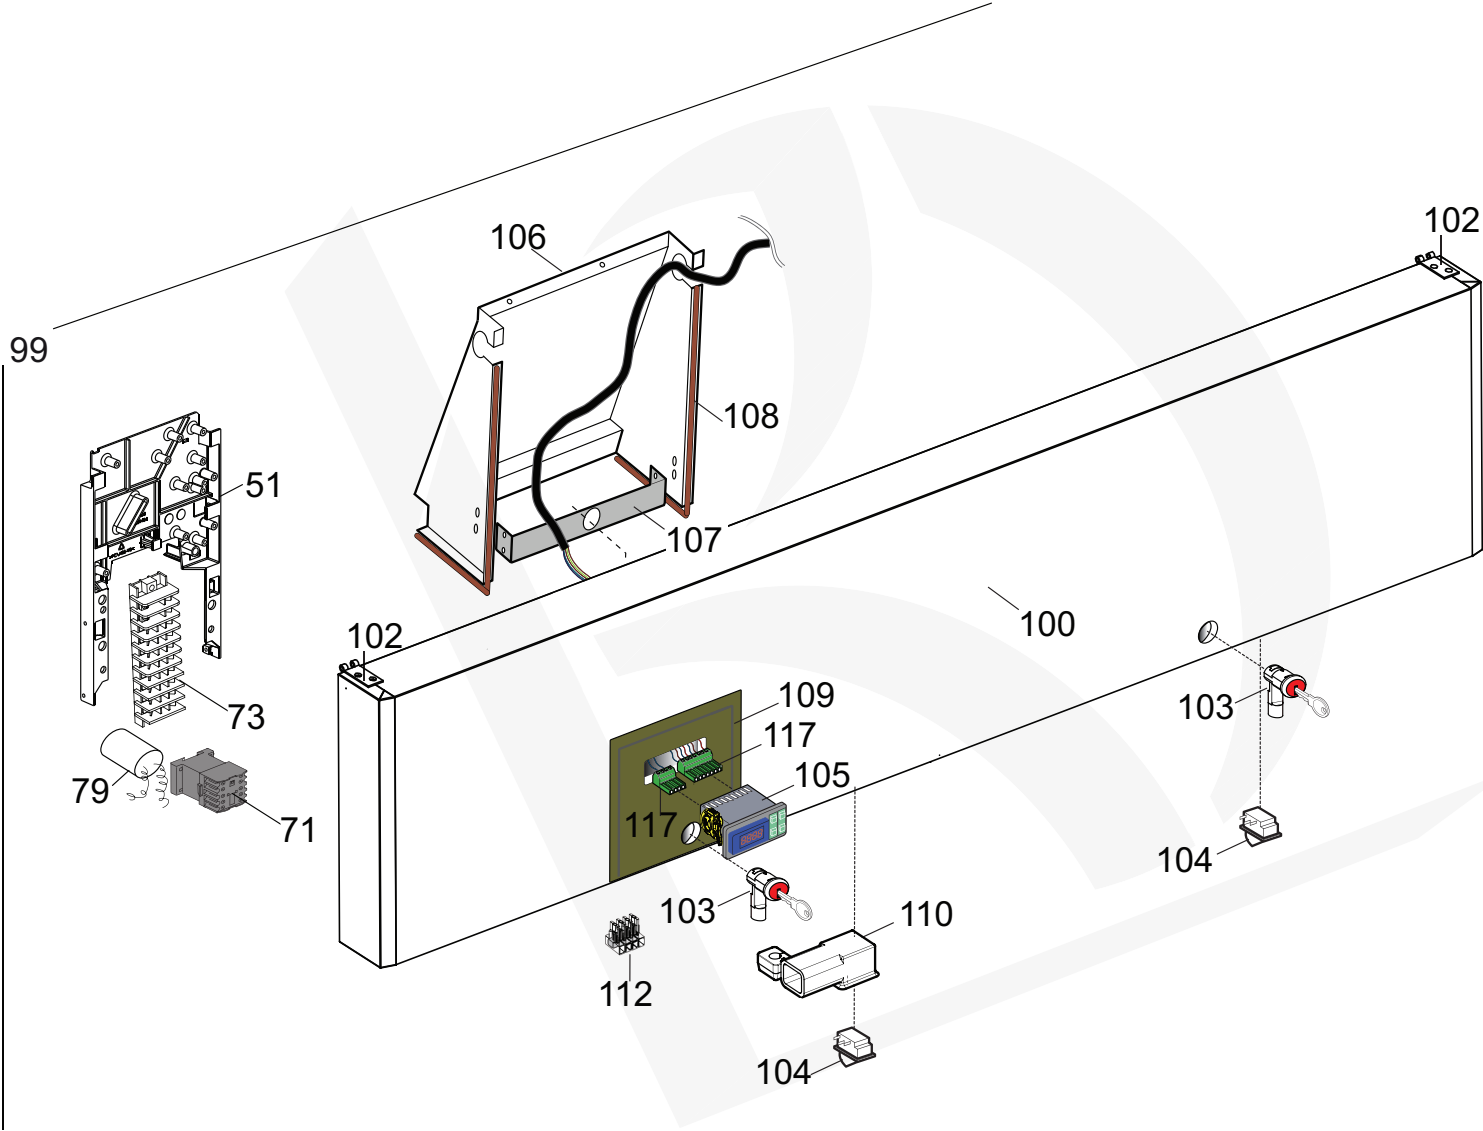

COOLING UNIT ASSEMBLY FROM WK 38/2021

CONTROL PANEL UP TO WK 37/2021

CONTROL PANEL FROM WK 38/2021

Pos	Fact .Code	Code	Descrizione	Description	Ref, - Note
1	541R05001	093243	Piedino	Foot	
1	518R03900	094098	Piedino Marine	Marine Foot	d e
2	217555204	093245	Vite per plastica per piedino 7x20	Screw (use by fix foot)	
4	502R17500	093394	Staffa supporto fianchi	Side support	
6	501R38201	093249	Cremagliera anteriore/posteriore	Front/back Rack	
7	501R47900	093250	Guida Sx	Left support	
7	501R63900	095061	Guida Sx Marine	Marine Left support	d e
8	501R48100	093251	Guida Dx	Right support	
8	501R64000	095062	Guida Dx Marine	Marine Right support	d e
9	514R10600	093252	Griglia 2/1 rilsan	Grid 2/1rilsan	
9a	514R11700	093397	Griglia centrale	Central grid	
10	514R12200	093253	Griglia di fondo rilsan	Bottom grid rilsan	
11	501R62100		Supporto centrale cremagliere	Rack rupport	
12	832R09202		Cornice orrizzontale	Orrizzontal frame	
12a	832R09101	093255	Cornice verticale	Vertical frame	
12b	832R09401	093399	Cornice verticale montante	Vertical frame central support	
13	617R06801	093400	Cavo riscaldante cornice 28,95 W	Heating cable frame 28,95 W	
13a	617R06901	093401	Cavo riscaldante cornice 15,98 W	Heating cable frame 15,98 W	
14	835R24309	093309	Porta con guarnizione,cerniera bt	Gasket, hinge, and door A304	a c d e
14	835R24509	093312	Porta con guarnizione,cerniera bt	Gasket, hinge, and door A430	b
15	835R24208	093311	Porta 304 bt	Door (left) A304	a c d e
15	835R24408	093310	Porta 430 bt	Door (left) A430	b
16	548R08000	094152	Guarnizione porta cieca	Gasket full door	
17	835704001	082219	Cerniera porta	Hinge door	
18	544700601	081654	Boccola per porta	Door bush	
19	833R21600	093341	Staffa inferiore porta	Lower stirrup door	
20	505723801	082257	Staffa superiore porta	Upper stirrup door	
21	541R05301	093271	Tappo per cerniere	Hole hinge plug	
22	835739900	087110	Ruota rotante con freno	Brake weel	
23	835740000	087111	Ruota rotante	Weel	
51	502R24300	*	Supporto impianto elettrico	Electrical wiring support	Up to 2021/37
51	546R43401	097284	Supporto impianto elettrico	Electrical wiring support	From 2021/38
52	684R07100	093494	Compressore (NT2180GK) 220/60hz	Compressor (NT2180GK) 220/60hz	
52	684R07100	093494	Compressore (NT2180GK) 220/60hz	Compressor (NT2180GK) 220/60hz	a b
52	684R16100	097757	Compressore (NT2210UV) 220/60hz	Compressor (NT2210UV) 220/60hz	Up to 2024/52 a b
52	684R16100	097757	Compressore (NT2210UV) 220/60hz	Compressor (NT2210UV) 220/60hz	From 2025/02 d e
52a	*		Relè avviamento	Start relay	
52b	*		Protettore	Protector	
52c	*		Condensatore di avviamento	Start capacitor	
53	541714500	099872	Fissaggio compressore	Rubber compressor	
54	830R05000	093404	Condensatore 25X21,65	Condenser	
55	511R01900	094955	Ventola 254-31	Ventola 254-31	c
55	511R01900	094955	Ventola 254-31	Ventola 254-31	a b Up to 2024/52
55	511R01300	093784	Ventola 254-34	Ventola 254-34	a b From 2025/02
55	511R01300	093784	Ventola 254-34	Ventola 254-34	d e
56	546707500	092651	Protezione ventola	Fan protection	
57	515R13000	093405	Serpentina evap. acqua di conden.	Evaporation water pipe	
58	501R41700	093406	Staffa fissaggio serpentina	Stopper pipe	
58a	543R09300	093260	Bloccetto fissaggio serpentina	Stopper pipe	
59	682R14400	097291	Ventilatore condensatore (MA-VIB)	Condenser fan (MA-VIB)	
59	682R14400	097291	Ventilatore condensatore (MA-VIB)	Condenser fan (MA-VIB)	a b
59	682R12900	097066	Ventilatore condensatore (EBM)	Condenser fan (EBM)	Up to 2024/52 a b From 2025/02
59	682R12900	097066	Ventilatore condensatore (EBM)	Condenser fan (EBM)	d e
59a	635R37900	097055	Cablaggio ventilatore	Fan wiring	a b
60	858R06600	095426	Scambiatore	Heat exchanger	a b
					Up to 2024/52